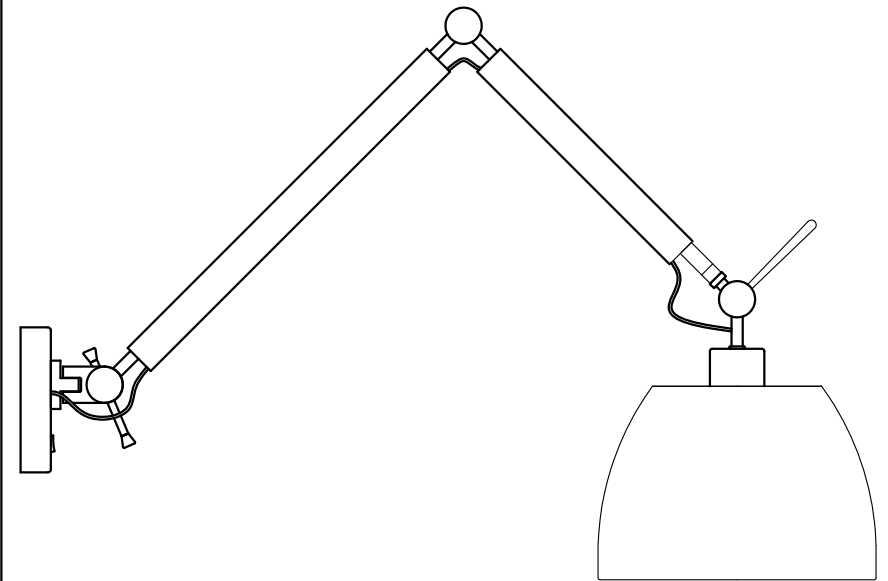

Model:AZ1844

Product name:ZYTA S WALL LAMPBODY

**AZzardo**

①

②

A ⇒ B ⇒ C

Model:AZ2295

Product name:ZYTA S WALL ALU LAMPBODY

**AZzardo**

①

②

A ⇒ B ⇒ C