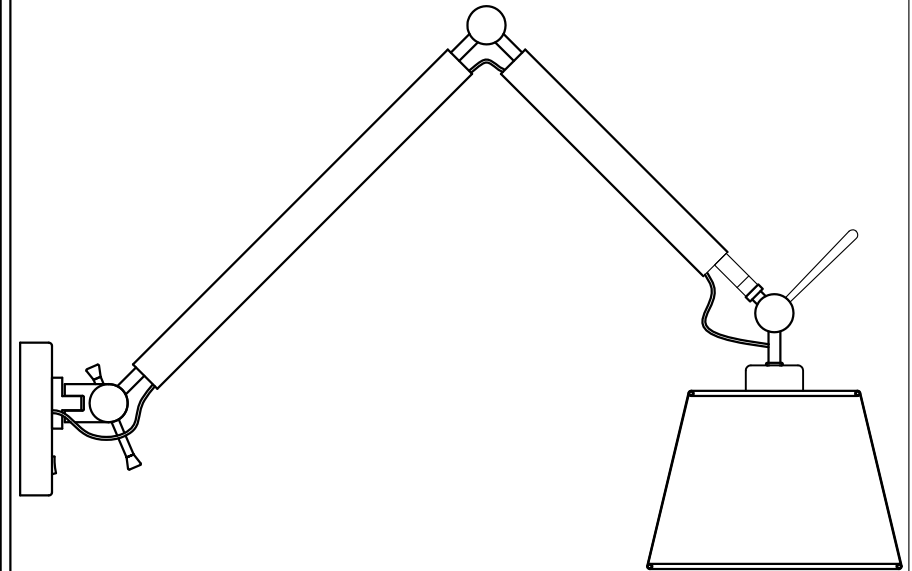

Model:AZ1844

Product name:ZYTA S WALL LAMPBODY

**AZzardo**

①

②

A ⇒ B ⇒ C

Model:AZ2295

Product name:ZYTA S WALL ALU LAMPBODY

**AZzardo**

①

②

A ⇒ B ⇒ C